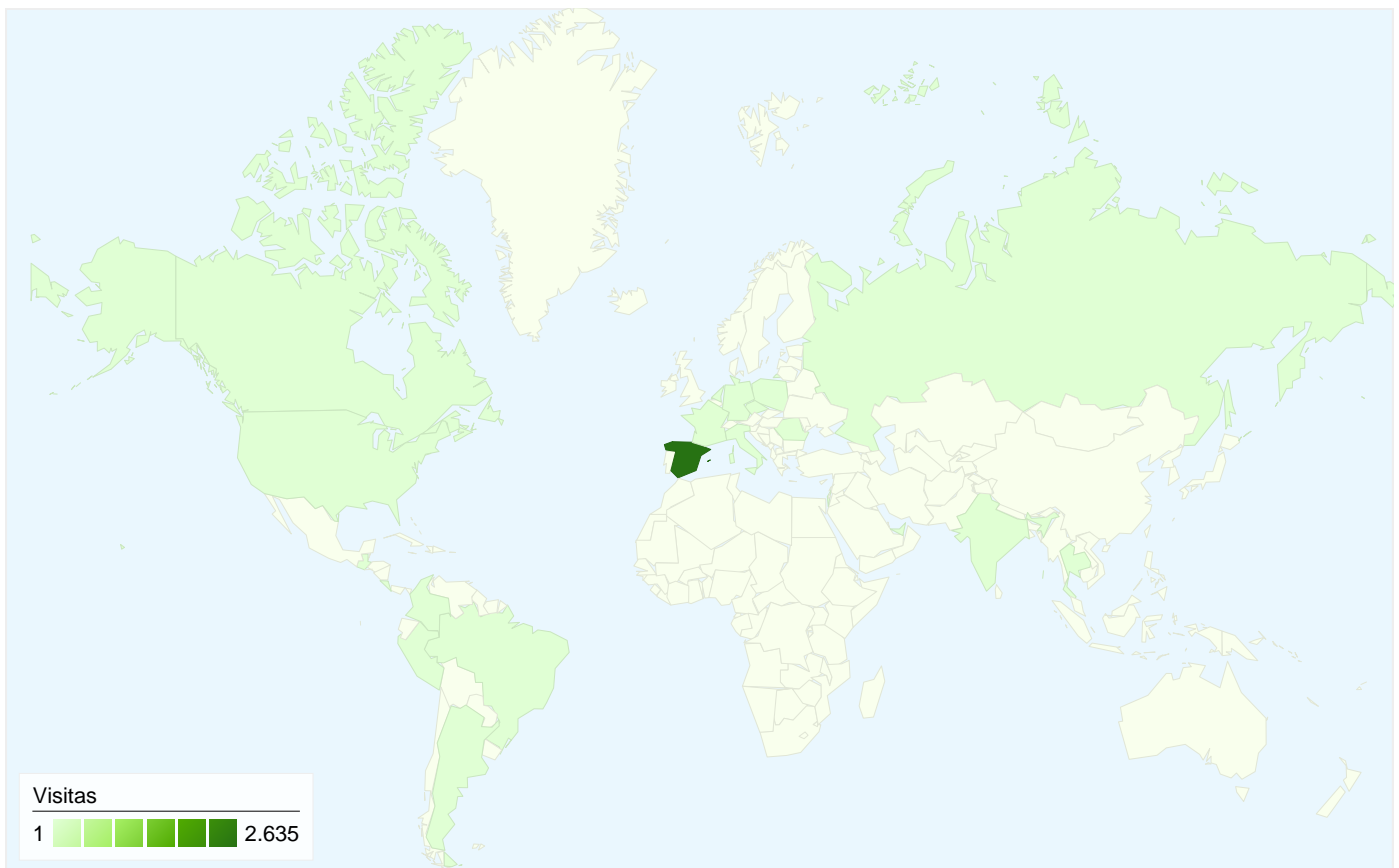

Visitas
1.172

Gráfico de visitas por ubicación

Visión general de las fuentes de tráfico

- Tráfico directo
1.197,00 (44,40%)
- Motores de búsqueda
1.196,00 (44,36%)
- Sitios web de referencia
303,00 (11,24%)

Visión general de las fuentes de tráfico

15/04/2011 - 15/05/2011

En comparación con: Sitio

Todas las fuentes de tráfico han enviado un total de 2.696 visitas.

44,40% Tráfico directo

11,24% Sitios web de referencia

Gráfico de visitas por ubicación

En comparación con: Sitio

2.696 visitas de 23 países/territorios

Uso del sitio

País/territorio	Visitas	Páginas/visita	Promedio de tiempo en el sitio	Porcentaje de visitas nuevas	Porcentaje de rebote
Spain	2.635	2,39	00:01:30	31,76%	59,35%
India	12	1,25	00:00:04	100,00%	83,33%
France	11	3,73	00:01:25	81,82%	18,18%
Argentina	6	1,00	00:00:00	100,00%	100,00%
United States	4	1,00	00:00:00	75,00%	100,00%
Russia	4	1,00	00:00:00	100,00%	100,00%
Germany	4	1,50	00:00:12	100,00%	50,00%
Andorra	2	3,00	00:01:01	100,00%	50,00%
Peru	2	3,50	00:03:47	50,00%	50,00%
Brazil	2	1,00	00:00:00	50,00%	100,00%

1 - 10 de 23

Visión general del contenido

En comparación con: Sitio

Las páginas de este sitio se han visitado un total de 6.408 veces.

 **6.408** Páginas vistas

 **5.022** Vistas únicas

 **59,57%** Porcentaje de rebote