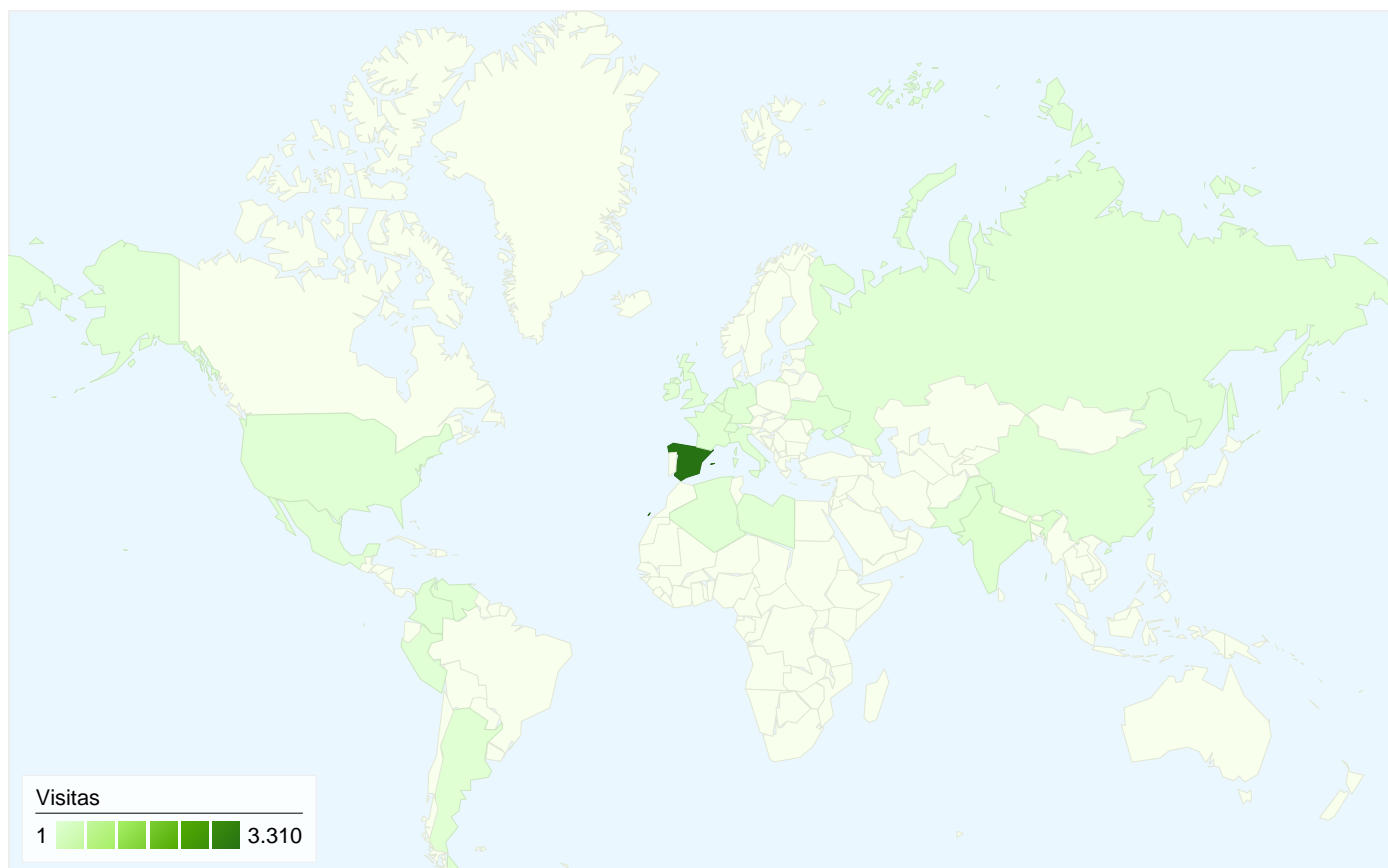

Usuarios del sitio web
1.446

Gráfico de visitas por ubicación

Visión general de las fuentes de tráfico

- **Tráfico directo**
1.732,00 (50,67%)
- **Motores de búsqueda**
1.488,00 (43,53%)
- **Sitios web de referencia**
198,00 (5,79%)

Visión general de las fuentes de tráfico

26/04/2010 - 26/05/2010

En comparación con: Sitio

Todas las fuentes de tráfico han enviado un total de 3.418 visitas.

50,67% Tráfico directo

5,79% Sitios web de referencia

43,53% Motores de búsqueda

- Tráfico directo
1.732,00 (50,67%)
- Motores de búsqueda
1.488,00 (43,53%)
- Sitios web de referencia
198,00 (5,79%)

Fuentes de tráfico principales

Fuentes	Visitas	Porcentaje de visitas
(direct) ((none))	1.732	50,67%
google (organic)	1.399	40,93%
mail.icafe.com (referral)	93	2,72%
bing (organic)	57	1,67%
icafe.cat (referral)	28	0,82%

En comparación con: Sitio

3.418 visitas provinieron de 22 países/territorios.

Uso del sitio

País/territorio	Visitas	Páginas/visita	Promedio de tiempo en el sitio	Porcentaje de visitas nuevas	Porcentaje de rebote
Spain	3.310	2,33	00:01:19	30,76%	58,16%
India	42	1,71	00:00:34	92,86%	76,19%
Argentina	15	1,13	00:00:18	80,00%	86,67%
France	11	3,73	00:02:18	72,73%	36,36%
Germany	9	1,44	00:00:49	88,89%	66,67%
Italy	6	6,00	00:01:56	66,67%	0,00%
United States	5	1,00	00:00:00	100,00%	100,00%
Belgium	3	1,00	00:00:00	100,00%	100,00%
United Kingdom	2	1,50	00:00:57	100,00%	50,00%
Ukraine	2	1,00	00:00:00	100,00%	100,00%