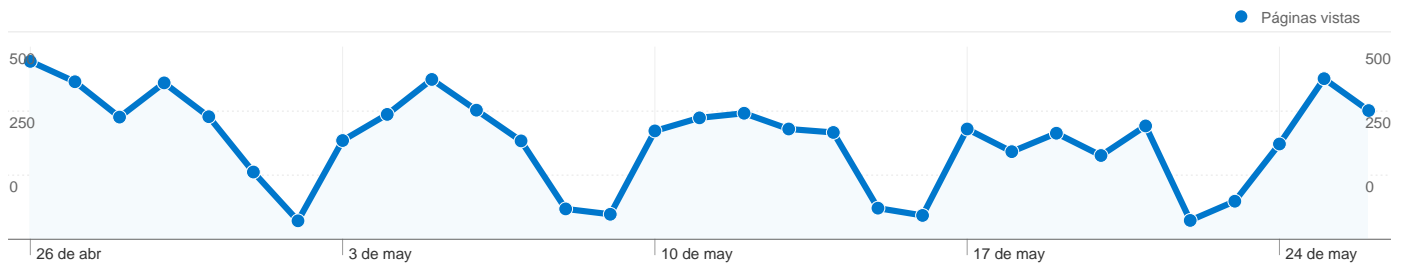

En comparación con: Sitio

3.418 visitas provinieron de 22 países/territorios.

Uso del sitio

País/territorio	Visitas	Páginas/visita	Promedio de tiempo en el sitio	Porcentaje de visitas nuevas	Porcentaje de rebote
Spain	3.310	2,33	00:01:19	30,76%	58,16%
India	42	1,71	00:00:34	92,86%	76,19%
Argentina	15	1,13	00:00:18	80,00%	86,67%
France	11	3,73	00:02:18	72,73%	36,36%
Germany	9	1,44	00:00:49	88,89%	66,67%
Italy	6	6,00	00:01:56	66,67%	0,00%
United States	5	1,00	00:00:00	100,00%	100,00%
Belgium	3	1,00	00:00:00	100,00%	100,00%
United Kingdom	2	1,50	00:00:57	100,00%	50,00%
Ukraine	2	1,00	00:00:00	100,00%	100,00%

1 - 10 de 22

Visión general del contenido

En comparación con: Sitio

Las páginas de este sitio se han visitado un total de 7.961 veces.

7.961 Páginas vistas

6.248 Visitas únicas

58,54% Porcentaje de rebote

Contenido principal