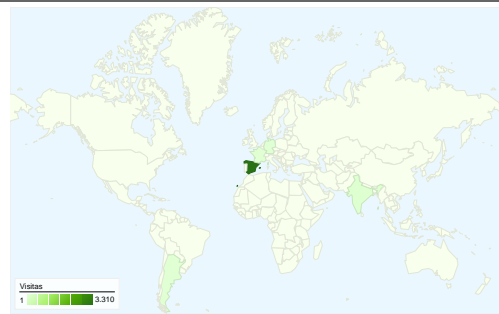

Uso del sitio

3.418 Visitas

58,54% Porcentaje de rebote

7.961 Páginas vistas

00:01:18 Promedio de tiempo en el sitio

2,33 Páginas/visita

32,59% Porcentaje de visitas nuevas

Visión general de usuarios

Usuarios del sitio web
1.446

Gráfico de visitas por ubicación

Visión general de las fuentes de tráfico

- **Tráfico directo**
1.732,00 (50,67%)
- **Motores de búsqueda**
1.488,00 (43,53%)
- **Sitios web de referencia**
198,00 (5,79%)

Visión general de las fuentes de tráfico

26/04/2010 - 26/05/2010

En comparación con: Sitio

Todas las fuentes de tráfico han enviado un total de 3.418 visitas.

50,67% Tráfico directo

5,79% Sitios web de referencia

En comparación con: Sitio

3.418 visitas provinieron de 22 países/territorios.

Uso del sitio

País/territorio	Visitas	Páginas/visita	Promedio de tiempo en el sitio	Porcentaje de visitas nuevas	Porcentaje de rebote
Spain	3.310	2,33	00:01:19	30,76%	58,16%
India	42	1,71	00:00:34	92,86%	76,19%
Argentina	15	1,13	00:00:18	80,00%	86,67%
France	11	3,73	00:02:18	72,73%	36,36%
Germany	9	1,44	00:00:49	88,89%	66,67%
Italy	6	6,00	00:01:56	66,67%	0,00%
United States	5	1,00	00:00:00	100,00%	100,00%
Belgium	3	1,00	00:00:00	100,00%	100,00%
United Kingdom	2	1,50	00:00:57	100,00%	50,00%
Ukraine	2	1,00	00:00:00	100,00%	100,00%