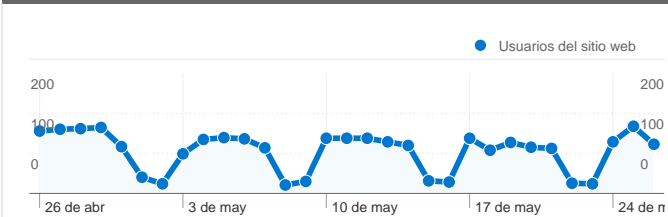

Uso del sitio

3.418 Visitas

58,54% Porcentaje de rebote

7.961 Páginas vistas

00:01:18 Promedio de tiempo en el sitio

2,33 Páginas/visita

32,59% Porcentaje de visitas nuevas

Visión general de usuarios

Usuarios del sitio web
1.446

Gráfico de visitas por ubicación

Visión general de las fuentes de tráfico

- **Tráfico directo**
1.732,00 (50,67%)
- **Motores de búsqueda**
1.488,00 (43,53%)
- **Sitios web de referencia**
198,00 (5,79%)

Visión general de usuarios

En comparación con: Sitio

1.446 usuarios han visitado este sitio.

3.418 Visitas

1.446 Usuario único absoluto

7.961 Páginas vistas

2,33 Promedio de páginas vistas

00:01:18 Tiempo en el sitio

1 - 10 de 22

Visión general del contenido

En comparación con: Sitio

Las páginas de este sitio se han visitado un total de 7.961 veces.

7.961 Páginas vistas

6.248 Visitas únicas

58,54% Porcentaje de rebote

Contenido principal