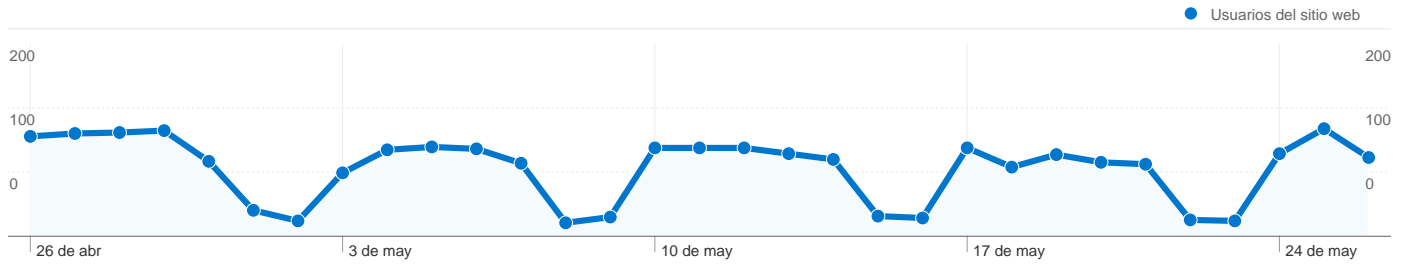

Uso del sitio

3.418 Visitas

58,54% Porcentaje de rebote

7.961 Páginas vistas

00:01:18 Promedio de tiempo en el sitio

2,33 Páginas/visita

32,59% Porcentaje de visitas nuevas

Visión general de usuarios

Usuarios del sitio web
1.446

Gráfico de visitas por ubicación

Visión general de las fuentes de tráfico

- **Tráfico directo**
1.732,00 (50,67%)
- **Motores de búsqueda**
1.488,00 (43,53%)
- **Sitios web de referencia**
198,00 (5,79%)

Visión general de usuarios

En comparación con: Sitio

1.446 usuarios han visitado este sitio.

3.418 Visitas

1.446 Usuario único absoluto

7.961 Páginas vistas

2,33 Promedio de páginas vistas

00:01:18 Tiempo en el sitio