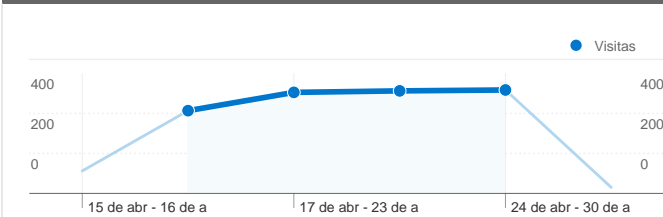

Uso del sitio

2.696 Visitas

59,57% Porcentaje de rebote

6.408 Páginas vistas

00:01:29 Promedio de tiempo en el sitio

2,38 Páginas/visita

33,05% Porcentaje de visitas nuevas

Información de visitas

Visitas
1.172

Gráfico de visitas por ubicación

Visión general de las fuentes de tráfico

- Tráfico directo
1.197,00 (44,40%)
- Motores de búsqueda
1.196,00 (44,36%)
- Sitios web de referencia
303,00 (11,24%)

1.172 usuarios han visitado este sitio.

2.696 Visitas

1.172 Visitantes únicos absolutos

6.408 Páginas vistas

2,38 Promedio de páginas vistas

00:01:29 Tiempo en el sitio

59,57% Porcentaje de rebote

33,05% Nuevas visitas

Gráfico de visitas por ubicación

En comparación con: Sitio

2.696 visitas de 23 países/territorios

Uso del sitio

País/territorio	Visitas	Páginas/visita	Promedio de tiempo en el sitio	Porcentaje de visitas nuevas	Porcentaje de rebote
Spain	2.635	2,39	00:01:30	31,76%	59,35%
India	12	1,25	00:00:04	100,00%	83,33%
France	11	3,73	00:01:25	81,82%	18,18%
Argentina	6	1,00	00:00:00	100,00%	100,00%
United States	4	1,00	00:00:00	75,00%	100,00%
Russia	4	1,00	00:00:00	100,00%	100,00%
Germany	4	1,50	00:00:12	100,00%	50,00%
Andorra	2	3,00	00:01:01	100,00%	50,00%
Peru	2	3,50	00:03:47	50,00%	50,00%
Brazil	2	1,00	00:00:00	50,00%	100,00%