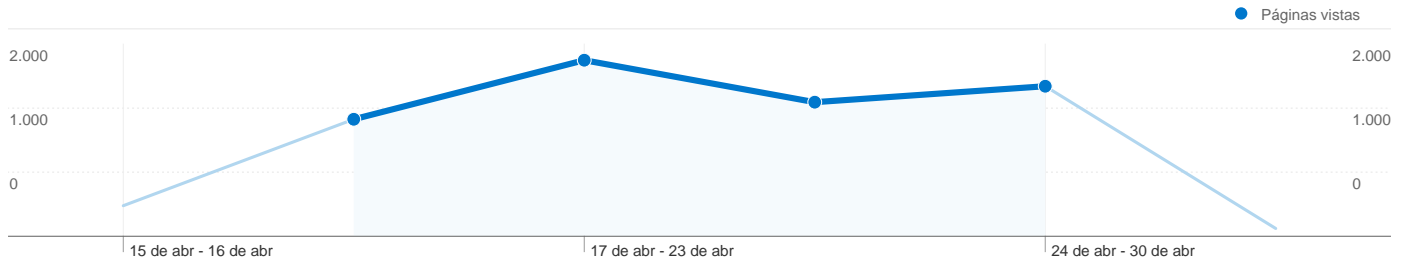

Gráfico de visitas por ubicación

En comparación con: Sitio

2.696 visitas de 23 países/territorios

Uso del sitio

País/territorio	Visitas	Páginas/visita	Promedio de tiempo en el sitio	Porcentaje de visitas nuevas	Porcentaje de rebote
Spain	2.635	2,39	00:01:30	31,76%	59,35%
India	12	1,25	00:00:04	100,00%	83,33%
France	11	3,73	00:01:25	81,82%	18,18%
Argentina	6	1,00	00:00:00	100,00%	100,00%
United States	4	1,00	00:00:00	75,00%	100,00%
Russia	4	1,00	00:00:00	100,00%	100,00%
Germany	4	1,50	00:00:12	100,00%	50,00%
Andorra	2	3,00	00:01:01	100,00%	50,00%
Peru	2	3,50	00:03:47	50,00%	50,00%
Brazil	2	1,00	00:00:00	50,00%	100,00%

1 - 10 de 23

Visión general del contenido

En comparación con: Sitio

Las páginas de este sitio se han visitado un total de 6.408 veces.

 **6.408** Páginas vistas

 **5.022** Vistas únicas

 **59,57%** Porcentaje de rebote