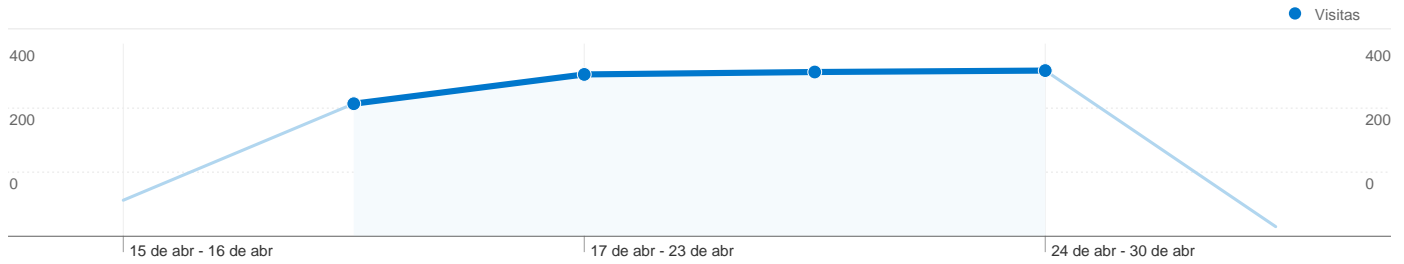

Uso del sitio

2.696 Visitas

59,57% Porcentaje de rebote

6.408 Páginas vistas

00:01:29 Promedio de tiempo en el sitio

2,38 Páginas/visita

33,05% Porcentaje de visitas nuevas

Información de visitas

Visitas
1.172

Gráfico de visitas por ubicación

Visión general de las fuentes de tráfico

- Tráfico directo
1.197,00 (44,40%)
- Motores de búsqueda
1.196,00 (44,36%)
- Sitios web de referencia
303,00 (11,24%)

1.172 usuarios han visitado este sitio.

2.696 Visitas

1.172 Visitantes únicos absolutos

6.408 Páginas vistas

2,38 Promedio de páginas vistas

00:01:29 Tiempo en el sitio

59,57% Porcentaje de rebote

33,05% Nuevas visitas

Gráfico de visitas por ubicación

En comparación con: Sitio

2.696 visitas de 23 países/territorios

Uso del sitio

País/territorio	Visitas	Páginas/visita	Promedio de tiempo en el sitio	Porcentaje de visitas nuevas	Porcentaje de rebote
Spain	2.635	2,39	00:01:30	31,76%	59,35%
India	12	1,25	00:00:04	100,00%	83,33%
France	11	3,73	00:01:25	81,82%	18,18%
Argentina	6	1,00	00:00:00	100,00%	100,00%
United States	4	1,00	00:00:00	75,00%	100,00%
Russia	4	1,00	00:00:00	100,00%	100,00%
Germany	4	1,50	00:00:12	100,00%	50,00%
Andorra	2	3,00	00:01:01	100,00%	50,00%
Peru	2	3,50	00:03:47	50,00%	50,00%
Brazil	2	1,00	00:00:00	50,00%	100,00%