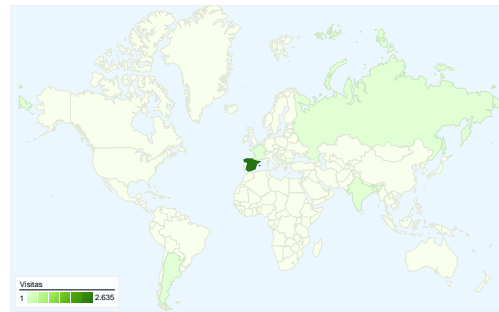

Uso del sitio

2.696 Visitas

59,57% Porcentaje de rebote

6.408 Páginas vistas

00:01:29 Promedio de tiempo en el sitio

2,38 Páginas/visita

33,05% Porcentaje de visitas nuevas

Información de visitas

Visitas
1.172

Gráfico de visitas por ubicación

Visión general de las fuentes de tráfico

- Tráfico directo
1.197,00 (44,40%)
- Motores de búsqueda
1.196,00 (44,36%)
- Sitios web de referencia
303,00 (11,24%)

Visión general de las fuentes de tráfico

15/04/2011 - 15/05/2011

En comparación con: Sitio

Todas las fuentes de tráfico han enviado un total de 2.696 visitas.

44,40% Tráfico directo

11,24% Sitios web de referencia

Gráfico de visitas por ubicación

En comparación con: Sitio

2.696 visitas de 23 países/territorios

Uso del sitio

País/territorio	Visitas	Páginas/visita	Promedio de tiempo en el sitio	Porcentaje de visitas nuevas	Porcentaje de rebote
Spain	2.635	2,39	00:01:30	31,76%	59,35%
India	12	1,25	00:00:04	100,00%	83,33%
France	11	3,73	00:01:25	81,82%	18,18%
Argentina	6	1,00	00:00:00	100,00%	100,00%
United States	4	1,00	00:00:00	75,00%	100,00%
Russia	4	1,00	00:00:00	100,00%	100,00%
Germany	4	1,50	00:00:12	100,00%	50,00%
Andorra	2	3,00	00:01:01	100,00%	50,00%
Peru	2	3,50	00:03:47	50,00%	50,00%
Brazil	2	1,00	00:00:00	50,00%	100,00%