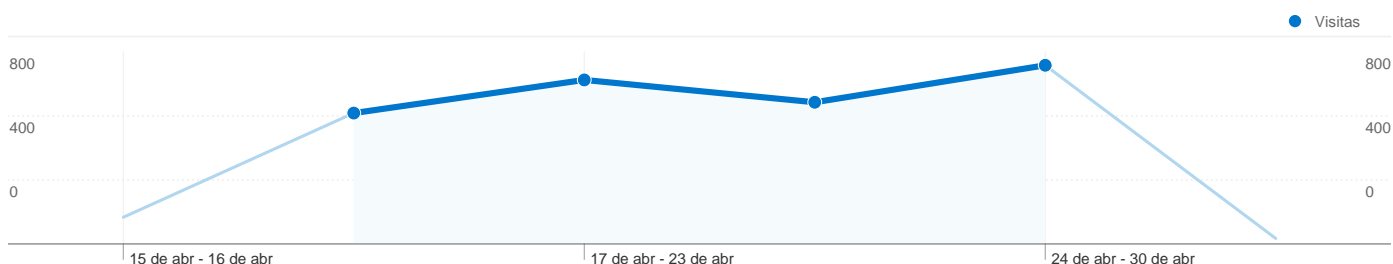

Uso del sitio

2.696 Visitas

59,57% Porcentaje de rebote

6.408 Páginas vistas

00:01:29 Promedio de tiempo en el sitio

2,38 Páginas/visita

33,05% Porcentaje de visitas nuevas

Información de visitas

1.172 usuarios han visitado este sitio.

2.696 Visitas

1.172 Visitantes únicos absolutos

6.408 Páginas vistas

2,38 Promedio de páginas vistas

00:01:29 Tiempo en el sitio

59,57% Porcentaje de rebote

33,05% Nuevas visitas

Visión general de las fuentes de tráfico

15/04/2011 - 15/05/2011

En comparación con: Sitio

Todas las fuentes de tráfico han enviado un total de 2.696 visitas.

44,40% Tráfico directo

11,24% Sitios web de referencia

Gráfico de visitas por ubicación

En comparación con: Sitio

2.696 visitas de 23 países/territorios

Uso del sitio

País/territorio	Visitas	Páginas/visita	Promedio de tiempo en el sitio	Porcentaje de visitas nuevas	Porcentaje de rebote
Spain	2.635	2,39	00:01:30	31,76%	59,35%
India	12	1,25	00:00:04	100,00%	83,33%
France	11	3,73	00:01:25	81,82%	18,18%
Argentina	6	1,00	00:00:00	100,00%	100,00%
United States	4	1,00	00:00:00	75,00%	100,00%
Russia	4	1,00	00:00:00	100,00%	100,00%
Germany	4	1,50	00:00:12	100,00%	50,00%
Andorra	2	3,00	00:01:01	100,00%	50,00%
Peru	2	3,50	00:03:47	50,00%	50,00%
Brazil	2	1,00	00:00:00	50,00%	100,00%