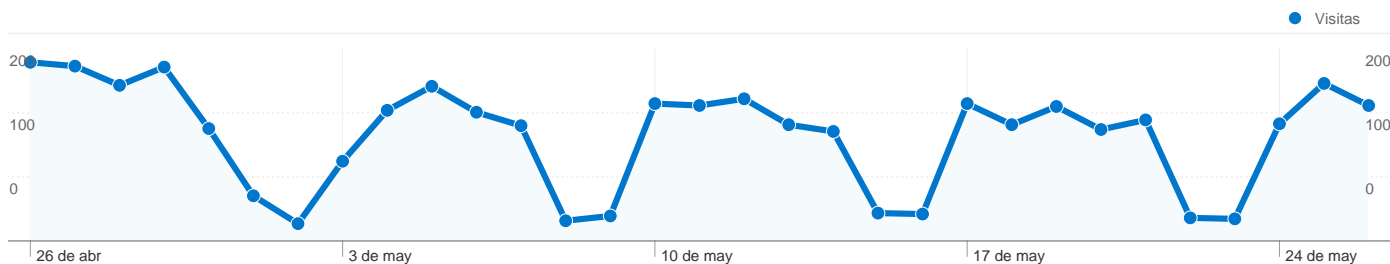

Visión general de usuarios

En comparación con: Sitio

1.446 usuarios han visitado este sitio.

3.418 Visitas

1.446 Usuario único absoluto

7.961 Páginas vistas

2,33 Promedio de páginas vistas

00:01:18 Tiempo en el sitio

58,54% Porcentaje de rebote

32,59% Nuevas visitas

Perfil técnico

Navegador	Visitas	Porcentaje de visitas	Velocidad de conexión	Visitas	Porcentaje de visitas
Internet Explorer	2.740	80,16%	Unknown	1.818	53,19%
Firefox	537	15,71%	DSL	1.460	42,72%
Chrome	104	3,04%	Cable	99	2,90%
Safari	26	0,76%	T1	31	0,91%
Opera	5	0,15%	Dialup	8	0,23%

Visión general de las fuentes de tráfico

26/04/2010 - 26/05/2010

En comparación con: Sitio

Todas las fuentes de tráfico han enviado un total de 3.418 visitas.

50,67% Tráfico directo

5,79% Sitios web de referencia